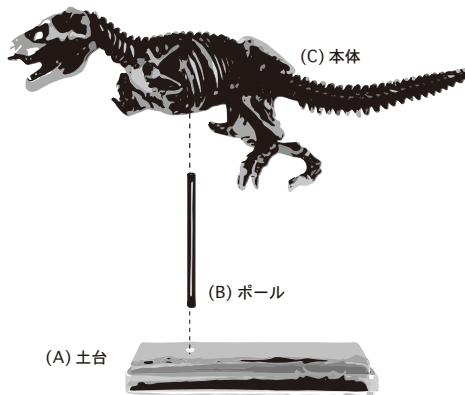

MODEL No.K555-455

取扱説明書

A150902-109

家庭用

DINOSAUR TYRANNOSAURUS

この度は本製品をお買い上げ頂きまして誠にありがとうございます。本製品を正しく安全にご使用して頂く為、ご使用前には必ずこの取扱説明書をよくお読み下さい。読み終えた後もこの取扱説明書は大切に保管して下さい。

取扱上の注意

- 本製品は平らで安定した場所に設置して下さい。また、設置面に「跡」が残ったりする場合があります。設置場所にはご注意ください。
- 本製品は人工的に作られた装飾品です。その他の使用用途でのご使用はお控え下さい。
- 本体に物を引っ掛けたりしないで下さい。
- 直射日光の当たる場所に設置しますと、色剥げ・変色等の原因となります。
- ネジ等に緩みがないか定期的にご確認下さい。
- 本製品を小さなお子様の手の届く場所に設置しないで下さい。

付属品

- (A) 土台
- (B) ポール
- (C) 本体

各 1pc

【組立て方】

土台 (A) とポール (B) をしっかりと接続した後、頭・胴体 (C) を取り付けます。

材質：ポリレジン、スチール
サイズ：H.190 W.360 D.105mm

輸入販売元

株式会社ダルトン