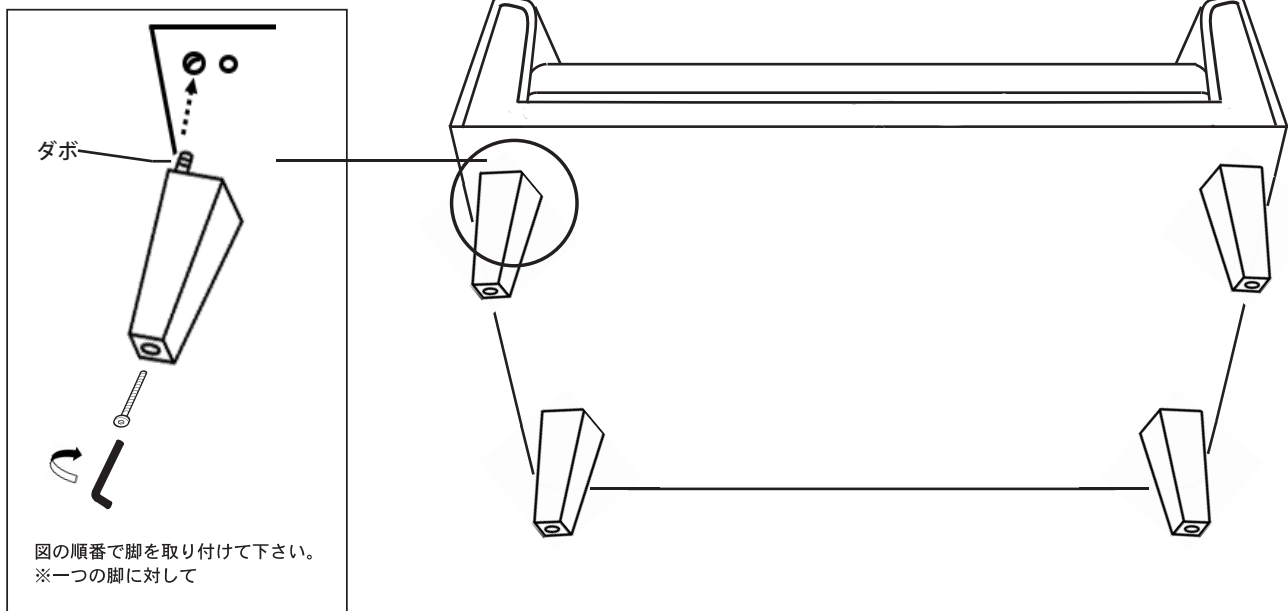

### 仕様

寸法 : W.1720 D. 810 H. 730mm  
座面の高さ : 400 mm  
構造部材 : ラバーウッド / 合板  
表面加工 : ウレタン塗装  
張り材 : ポリエステル  
クッション材 : ウレタンフォーム

輸入販売元

株式会社ダルトン

静岡本社

〒420-0814 静岡県静岡市葵区長沼南11-5 TEL.054-267-6565

芝浦営業所

〒108-0022 東京都港区海岸3-7-19 大東芝浦ビル3F TEL.03-6722-0940