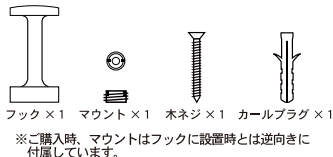

SINGLE HOOK

この度は本製品をお買い上げいただき誠にありがとうございます。ご使用前に必ずこの取扱説明書をよくお読みになってからご使用下さい。不適切な取扱いは事故につながります。読み終えた後も、この取扱説明書は大切に保管してください。

■安全上のご注意

- 本製品を設置する際には、設置場所にご注意下さい。(約 5kg 以上の負荷に耐えられる所をお選び下さい。) 外した時に跡が残っても差し支えない所に取り付けて下さい。
- 壁に取り付けたネジが緩んでいますと、落下の恐れがあります。定期的なネジの緩みがないか確認して下さい。
- 本製品にぶら下がったり、体重をかけたりしないでください。

取り付け方法

本製品を設置する際には、設置場所にご注意下さい。(約 5kg 以上の負荷に耐えられる所をお選び下さい。)

付属品

お手入れ方法

- 汚れは乾いた柔らかい布、または中性洗剤を含ませた柔らかい布をよく絞ってから軽く拭き取って下さい。タワシ、磨き粉等を使用しますと、傷が付く場合がございます。
- シンナーやベンジンなどの薬品を使わないで下さい。表面の変質、変色の原因となります。

仕様

サイズ：L.50 φ.25mm
材質：ジंकアロイ