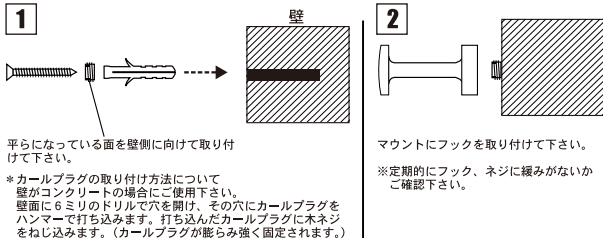

SINGLE HOOK

この度は本製品をお買い上げいただき誠にありがとうございます。ご使用前に必ずこの取扱説明書をよくお読みになってからご使用下さい。不適切な取扱いは事故につながります。読み終えた後も、この取扱説明書は大切に保管してください。

■安全上のご注意

- 本製品を設置する際には、設置場所にご注意下さい。(約 5kg 以上の負荷に耐えられる所をお選び下さい。) 外した時に跡が残っても差し支えない所に取り付けて下さい。
- 壁に取り付けたネジが緩んでいますと、落下の恐れがあります。定期的なネジの緩みがないか確認して下さい。
- 本製品にぶら下がったり、体重をかけたりしないでください。

取り付け方法

本製品を設置する際には、設置場所にご注意下さい。(約 5kg 以上の負荷に耐えられる所をお選び下さい。)

付属品

お手入れ方法

- 汚れは乾いた柔らかい布、または中性洗剤を含ませた柔らかい布をよく絞ってから軽く拭き取って下さい。タワシ、磨き粉等を使用しますと、傷が付く場合がございます。
- シンナーやベンジンなどの薬品を使わないで下さい。表面の変質、変色の原因となります。

仕様

サイズ：L.50 φ.25mm
材質：ジंकアロイ