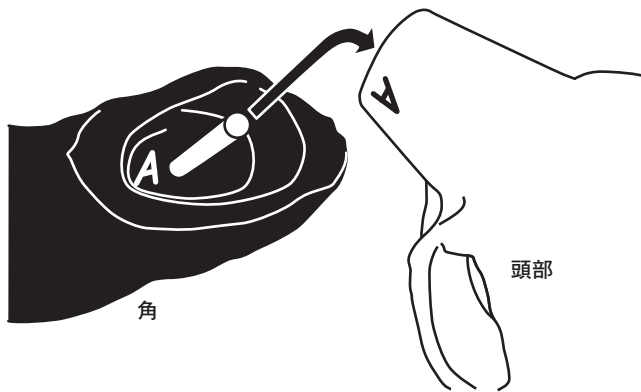

取扱説明書

MODEL No.S355-72

K140821-2114

家庭用

GOAT HEAD

この度は本製品をお買い上げ頂きまして誠にありがとうございます。本製品を正しく安全にご使用して頂く為、ご使用前には必ずこの取扱説明書をよくお読み下さい。また、読み終えた後もこの取扱説明書は大切に保管して下さい。

取扱上の注意

- 本製品を設置する箇所は必ず4kg以上の荷重に耐えられる場所へ設置して下さい。
- 本製品は人工的に作られた装飾品です。その他の使用用途でのご使用はお控え下さい。
- 本体の設置面に「跡」が残ったりする場合があります。設置場所にはご注意ください。
- 本体に物を引っ掛けたりしないで下さい。
- 直射日光の当たる場所に設置しますと、色剥げ等の原因となります。
- 設置面のネジに緩みがないか定期的にご確認下さい。

パーツの取り付け

頭部と角部分の記号を合わせて取り付けして下さい。(2箇所)
角パーツを反対の位置に取り付けますとパーツが破損する場合がありますのでパーツ取り付けの方向にはご注意ください。

角パーツはしっかりと奥まで取り付けして下さい。
取り付けが不十分ですと落下等の原因となります。

壁への取り付け

本製品を取り付ける壁面は必ず4kg以上の負荷に耐えられる場所へ取り付けして下さい。また、設置面に本体が当たる為、跡が残ってしまう場合があります。