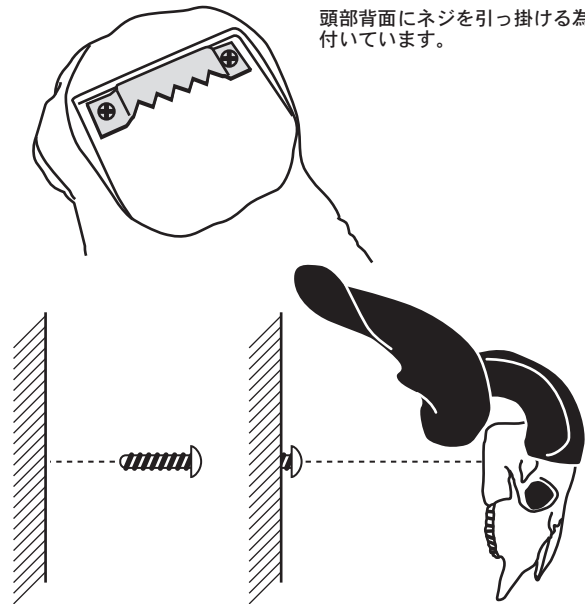

取扱説明書

MODEL No.S355-72

K140821-2114

家庭用

GOAT HEAD

この度は本製品をお買い上げ頂きまして誠にありがとうございます。本製品を正しく安全にご使用して頂く為、ご使用前には必ずこの取扱説明書をよくお読み下さい。また、読み終えた後もこの取扱説明書は大切に保管して下さい。

取扱上の注意

- 本製品を設置する箇所は必ず4kg以上の荷重に耐えられる場所へ設置して下さい。
- 本製品は人工的に作られた装飾品です。その他の使用用途でのご使用はお控え下さい。
- 本体の設置面に「跡」が残ったりする場合があります。設置場所にはご注意ください。
- 本体に物を引っ掛けたりしないで下さい。
- 直射日光の当たる場所に設置しますと、色剥げ等の原因となります。
- 設置面のネジに緩みがないか定期的にご確認下さい。

パーツの取り付け

頭部と角部分の記号を合わせて取り付けして下さい。(2箇所)
角パーツを反対の位置に取り付けますとパーツが破損する場合がありますのでパーツ取り付けの方向にはご注意ください。

角パーツはしっかりと奥まで取り付けして下さい。
取り付けが不十分ですと落下等の原因となります。

壁への取り付け

本製品を取り付ける壁面は必ず4kg以上の負荷に耐えられる場所へ取り付けして下さい。また、設置面に本体が当たる為、跡が残ってしまう場合があります。

頭部背面にネジを引っ掛ける為のパーツが付いています。

材質：ポリレジン、スチール
サイズ：H.420 W.980 D.130mm
重量：1.9kg

取り付ける壁面に木ネジを打ち込みます。その際、2~3ミリ程度ネジを残して下さい。本体を壁に取り付けるためのネジは付属しておりません。

打ち込んだネジに本体を引っ掛けて下さい。
設置後、本体に傾き等が無いかご確認下さい。

*Warranty is valid only in Japan.
MADE IN CHINA