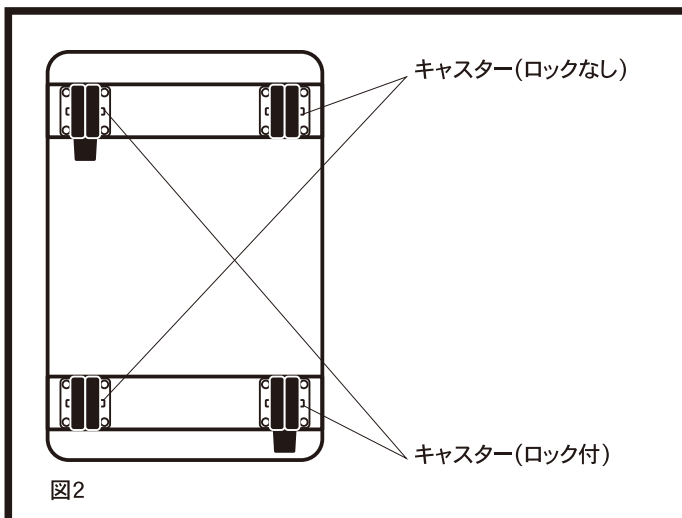

材質 アルミニウム(ノックロムアロジン処理)  
304 ステンレススチール  
サイズ H.550 W.290 D.410mm  
内寸 H.430 W.255 D.365mm

## 組み立て

本体にキャスターを取付けます。

付属の六角レンチとボルトを使用し、本体底部へキャスターを取りつけて下さい。(図1)  
「ロックなし」と「ロック付」は対角線上に取付けますとロックをした際にしっかりと本体がロックされます。(図2)