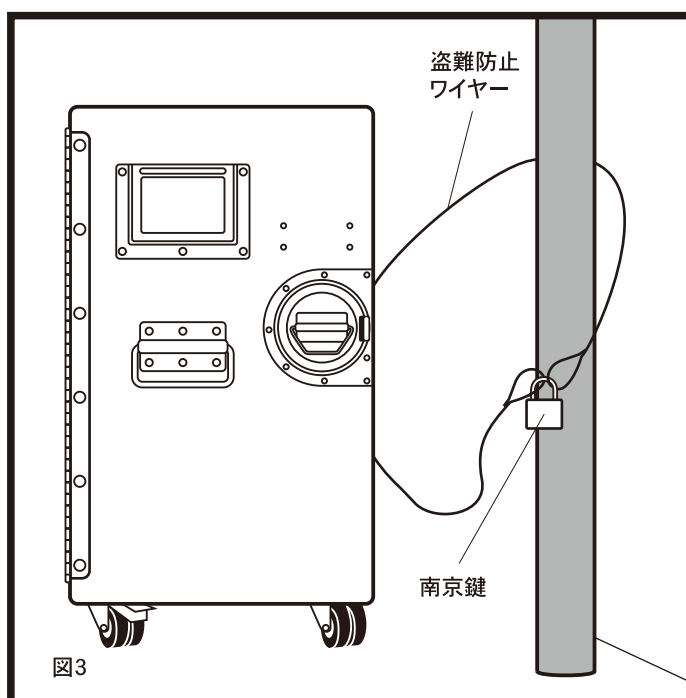

設置方法

盗難防止ワイヤーを取付けます。

本体背面のハンドルに盗難防止用ワイヤーを通し、反対側を柱や窓枠の格子などを通してワイヤー先端の輪を付属の南京錠で施錠します。(図3)

扉の内側にある印鑑ホルダーに受取サイン用の印鑑と解錠した南京錠とその鍵を収納して下さい。(図4)

※印鑑はおお客様でご用意下さい。
正しく捺印できるか、定期的を確認して下さい。
※扉施錠用の南京錠は必ず解錠した状態で本体内に入れて下さい。