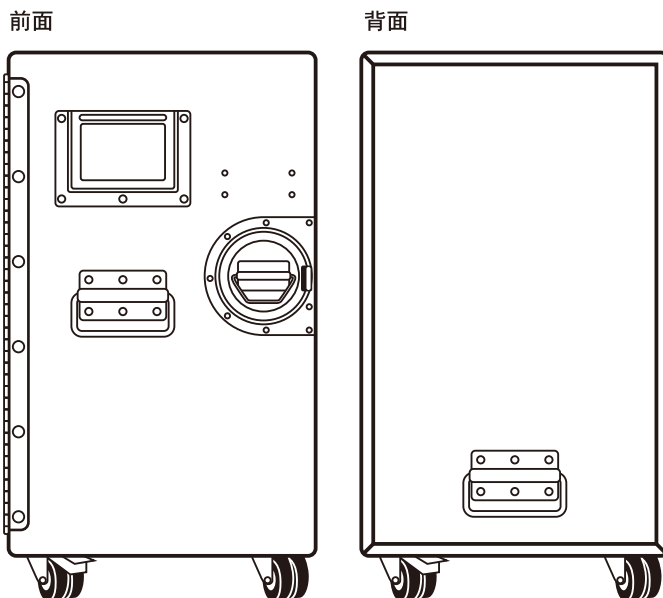

材質 アルミニウム(ノックロムアロジン処理)  
304 ステンレススチール  
サイズ H.550 W.290 D.410mm  
内寸 H.430 W.255 D.365mm