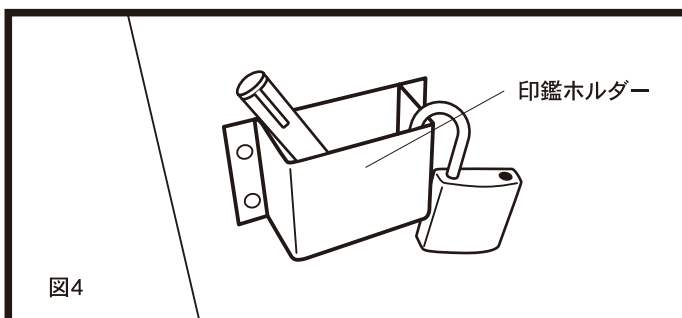

## 組み立て

本体にキャスターを取付けます。

付属の六角レンチとボルトを使用し、本体底部へキャスターを取りつけて下さい。(図1)  
「ロックなし」と「ロック付」は対角線上に取付けますとロックをした際にしっかりと本体がロックされます。(図2)

## 設置方法

盗難防止ワイヤーを取付けます。

本体背面のハンドルに盗難防止用ワイヤーを通し、反対側を柱や窓枠の格子などを通してワイヤー先端の輪を付属の南京錠で施錠します。(図3)

扉の内側にある印鑑ホルダーに受取サイン用の印鑑と解錠した南京錠とその鍵を収納して下さい。(図4)

※印鑑はおお客様でご用意下さい。  
正しく捺印できるか、定期的を確認して下さい。  
※扉施錠用の南京錠は必ず解錠した状態で本体内に入れて下さい。