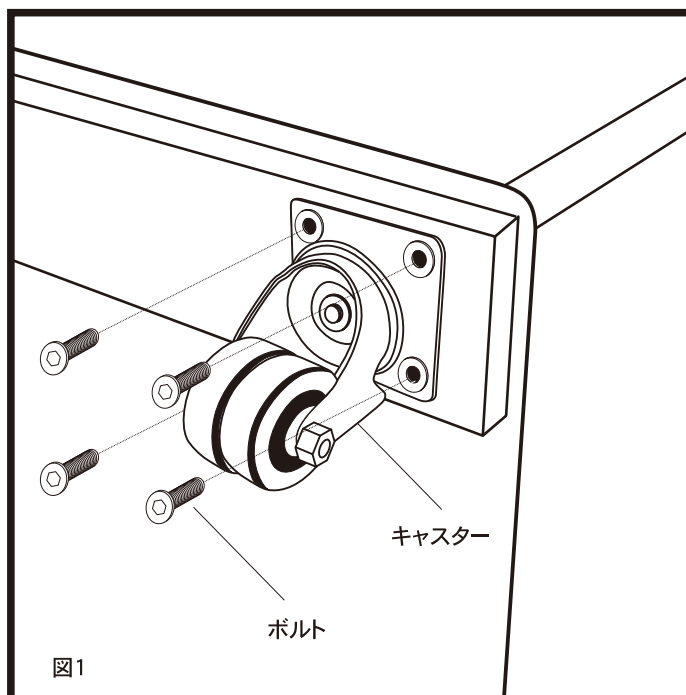

組み立て

本体にキャスターを取付けます。

付属の六角レンチとボルトを使用し、本体底部へキャスターを取りつけて下さい。(図1)
「ロックなし」と「ロック付」は対角線上に取付けますとロックをした際にしっかりと本体がロックされます。(図2)