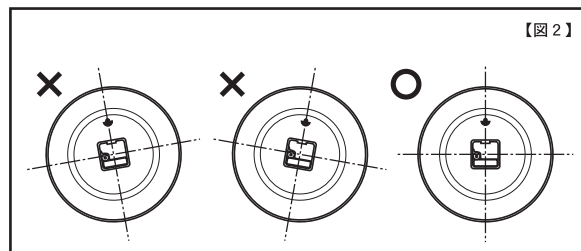

【図1】

「壁等への設置」

※設置箇所は必ず、本体重量にあった場所に設置して下さい。

コンクリート壁に取付ける場合

- 1 ハンガーホールと同じ幅で壁に6ミリのドリルで穴をあけ、カールプラグをハンマーで打ち込みます。(図3)
- 2 カールプラグにネジを差し込み、20ミリ程残して下さい。最後まで締めすぎますと本体を取付けられません。

【図3】

【図2】

木材、又はボード壁に取付ける場合