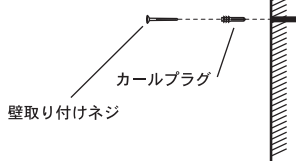

WALL CLOCK

この度は、本製品をお買い上げ頂きまして誠にありがとうございます。
本製品を正しくお使い頂く為に、この取扱説明書をよくお読み下さい。また読み終えた後もこの取扱説明書は大切に保管して下さい。

■安全上のご注意■

次の表記区分は、表示内容を守らず、誤った使用をした場合に生じる危害や損害の程度を説明しています。

警告

この表示は、取り扱いを誤った場合「重傷を負う等の重大な可能性が想定される」内容を示しています。
A WARNING IN THE MANUAL DENOTES A HAZARD THAT CAN CAUSE INJURY OR DEATH.

- ■器具を改造したり、部品を追加、変更して使用しないで下さい。
- ■万一、乾電池が液漏れをおこし、皮膚や衣類等に付着した際は、きれいな水で十分洗い流して下さい。
  また眼に入った際は、きれいな水で洗浄後、直ちに医師の治療を受けて下さい。
- ■梱包用ポリ袋は速やかに処分するか、幼児の手の届かない場所で保管して下さい。
- ■各部品、乾電池は幼児の手の届かない場所で保管して下さい。万一、飲み込んでしまった際は、直ちに医師にご相談下さい。

注意

この表示は、取り扱いを誤った際に「軽症を負う可能性や物的損害が生じる可能性が想定される」内容を示しています。
A CAUTION IN THE MANUAL DENOTES A HAZARD THAT CAN DAMAGE EQUIPMENT.

【本製品に関して】

- ■本製品は安定した壁面へ設置して下さい。落下によりケガや破損の原因となります。
- ■本製品は防水加工を施しておりません。必ず屋内でご使用下さい。
- ■大型テレビ・スピーカー等の強い磁気を発生させるものの近くでの使用はおやめ下さい。
- ■埃、チリ等の多い場所での使用はおやめ下さい。
- ■水がかかる場所や、浴室等の湿気のある場所での使用はおやめ下さい。
- ■温度が氷点下になる場所、または高温になる場所での使用はおやめ下さい。
- ■本体背面の「時間調節つまみ」を回して、現行の時間に合わせて下さい。

【乾電池に関して】

- ■使用する乾電池の(+)、(-)を正しく入れて下さい。
- ■直射日光、高温多湿の場所を避けて使用、保管して下さい。
- ■使用済みの乾電池は速やかに処分するか、幼児の手の届かない場所で保管して下さい。
- ■乾電池に記載されている「使用推奨期限」を経過した乾電池は時計がまだ作動していても、新しい乾電池と交換して下さい。
- ■長期間製品を使用しない際は、乾電池を取り外して保管して下さい。
- ■時計は微量な電流を長時間使用するため、マンガン乾電池のご使用をお勧めします。

ご使用方法

付属品 ・ 取扱説明書、保証書、単3乾電池、壁取り付けネジ(1)、カールプラグ(1)

1. 1 本体背面の時間調節つまみを回し現行の時間に設定して下さい。(図1)
2. 2 本製品は、単3乾電池を1本使用します。
   (付属の乾電池は工場出荷時より付属しています。電池寿命が新規購入品より短い場合があります。)
   バッテリーボックスに乾電池をセットします。(+)、(-)の向きを間違えないで下さい。
3. 3 本体を設置場所へ取り付けして下さい。「壁等への設置」参照。
   壁への取り付けの際は、製品が水平な状態に保たれていることをご確認下さい。(図2)

「壁等への設置」

※設置箇所は必ず、本体重量にあった場所に設置して下さい。

コンクリート壁に取付ける場合

1. 1 ハンガーホールと同じ幅で壁に6ミリのドリルで穴をあけ、カールプラグをハンマーで打ち込みます。(図3)
2. 2 カールプラグにネジを差し込み、20ミリ程残して下さい。最後まで締めすぎますと本体を取付けられません。

【図3】

木材、又はボード壁に取付ける場合