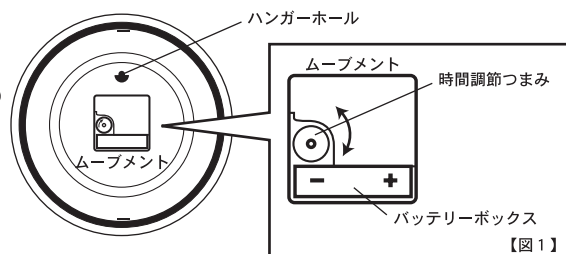

【図2】

警告

この表示は、取り扱いを誤った場合「重傷を負う等の重大な可能性が想定される」内容を示しています。
A WARNING IN THE MANUAL DENOTES A HAZARD THAT CAN CAUSE INJURY OR DEATH.

- ■器具を改造したり、部品を追加、変更して使用しないで下さい。
- ■万一、乾電池が液漏れをおこし、皮膚や衣類等に付着した際は、きれいな水で十分洗い流して下さい。
  また眼に入った際は、きれいな水で洗浄後、直ちに医師の治療を受けて下さい。
- ■梱包用ポリ袋は速やかに処分するか、幼児の手の届かない場所で保管して下さい。
- ■各部品、乾電池は幼児の手の届かない場所で保管して下さい。万一、飲み込んでしまった際は、直ちに医師にご相談下さい。

注意

この表示は、取り扱いを誤った際に「軽症を負う可能性や物的損害が生じる可能性が想定される」内容を示しています。
A CAUTION IN THE MANUAL DENOTES A HAZARD THAT CAN DAMAGE EQUIPMENT.

【本製品に関して】

- ■本製品は安定した壁面へ設置して下さい。落下によりケガや破損の原因となります。
- ■本製品は防水加工を施しておりません。必ず屋内でご使用下さい。
- ■大型テレビ・スピーカー等の強い磁気を発生させるものの近くでの使用はおやめ下さい。
- ■埃、チリ等の多い場所での使用はおやめ下さい。
- ■水がかかる場所や、浴室等の湿気のある場所での使用はおやめ下さい。
- ■温度が氷点下になる場所、または高温になる場所での使用はおやめ下さい。
- ■本体背面の「時間調節つまみ」を回して、現行の時間に合わせて下さい。

【乾電池に関して】

- ■使用する乾電池の(+)、(-)を正しく入れて下さい。
- ■直射日光、高温多湿の場所を避けて使用、保管して下さい。
- ■使用済みの乾電池は速やかに処分するか、幼児の手の届かない場所で保管して下さい。
- ■乾電池に記載されている「使用推奨期限」を経過した乾電池は時計がまだ作動していても、新しい乾電池と交換して下さい。
- ■長期間製品を使用しない際は、乾電池を取り外して保管して下さい。
- ■時計は微量な電流を長時間使用するため、マンガン乾電池のご使用をお勧めします。

ご使用方法

付属品 ・ 取扱説明書、保証書、単3乾電池、壁取り付けネジ(1)、カールプラグ(1)

1. 1 本体背面の時間調節つまみを回し現行の時間に設定して下さい。(図1)
2. 2 本製品は、単3乾電池を1本使用します。
   (付属の乾電池は工場出荷時より付属しています。電池寿命が新規購入品より短い場合があります。)
   バッテリーボックスに乾電池をセットします。(+)、(-)の向きを間違えないで下さい。
3. 3 本体を設置場所へ取り付けして下さい。「壁等への設置」参照。
   壁への取り付けの際は、製品が水平な状態に保たれていることをご確認下さい。(図2)

「壁等への設置」

※設置箇所は必ず、本体重量にあった場所に設置して下さい。

コンクリート壁に取付ける場合

1. 1 ハンガーホールと同じ幅で壁に6ミリのドリルで穴をあけ、カールプラグをハンマーで打ち込みます。(図3)
2. 2 カールプラグにネジを差し込み、20ミリ程残して下さい。最後まで締めすぎますと本体を取付けられません。