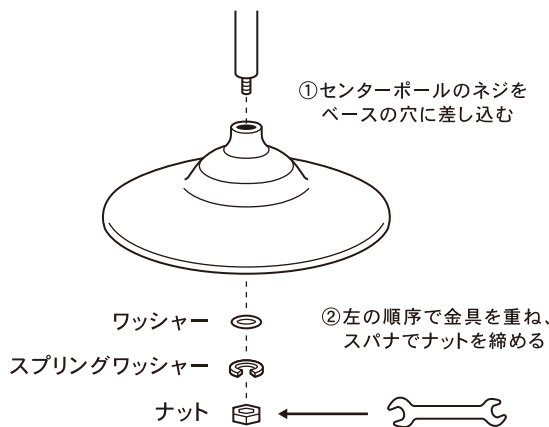

OPEN-CLOSED SIGN STAND

この度は弊社製品をお買い上げ頂き、誠にありがとうございます。本製品を正しくご使用して頂く為にご使用前にこの取扱説明書をよくお読み下さい。不適切な取扱いは事故につながります。又、読み終えた後も、この取扱説明書は大切に保管しておいて下さい。

安全上のご注意

- 必ず平行で安定した場所でご使用下さい。
- 設置される際は、必ず周囲の安全を考慮した場所に設置して下さい。小さなお子様がいる環境では十分ご注意下さい。
- 本製品を移動させる際は、センターポールを掴んでゆっくりと持ち上げて移動させて下さい。
- 使用用途以外のご使用は、転倒・破損などの思わぬ事故の原因となりますのでおやめ下さい。
- 本製品に破損や異常を確認した際は、直ちにご使用をおやめ下さい。
- 本製品の改造はおやめ下さい。

組み立て方法

1. センターポールをベースに取り付ける

2. パネル部をセンターポールに取り付ける

付属品					
ワッシャー 1pc	スプリングワッシャー 1pc	ナット 1pc	スパナ 1pc		
ボルト/ナット 1pc	六角レンチ 2pcs				

材質：スチール（クロムメッキ）、アルミニウム
寸法：H.1100 D.290 W.569mm

輸入販売元

MADE IN CHINA
This warranty is valid only JAPAN