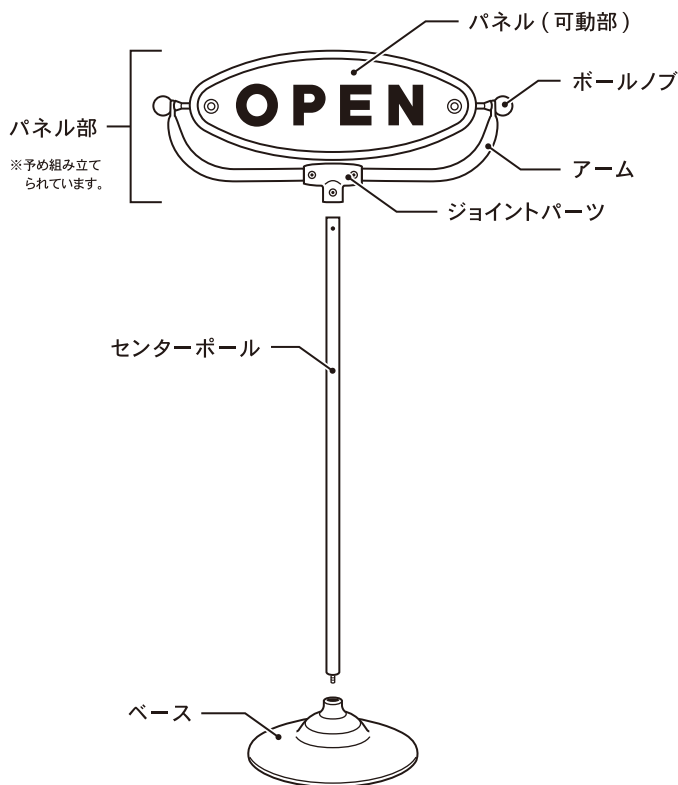

OPEN-CLOSED SIGN STAND

この度は弊社製品をお買い上げ頂き、誠にありがとうございます。本製品を正しくご使用して頂く為にご使用前にこの取扱説明書をよくお読み下さい。不適切な取扱いは事故につながります。又、読み終えた後も、この取扱説明書は大切に保管しておいて下さい。

安全上のご注意

- 必ず平行で安定した場所でご使用下さい。
- 設置される際は、必ず周囲の安全を考慮した場所に設置して下さい。小さなお子様がいる環境では十分ご注意下さい。
- 本製品を移動させる際は、センターポールを掴んでゆっくりと持ち上げて移動させて下さい。
- 使用用途以外のご使用は、転倒・破損などの思わぬ事故の原因となりますのでおやめ下さい。
- 本製品に破損や異常を確認した際は、直ちにご使用をおやめ下さい。
- 本製品の改造はおやめ下さい。

組み立て方法

1. センターポールをベースに取り付ける

2. パネル部をセンターポールに取り付ける

付属品					
ワッシャー 1pc	スプリングワッシャー 1pc	ナット 1pc	スパナ 1pc		
ボルト/ナット 1pc	六角レンチ 2pcs				

材質：スチール（クロムメッキ）、アルミニウム
寸法：H.1100 D.290 W.569mm

輸入販売元

MADE IN CHINA
This warranty is valid only JAPAN