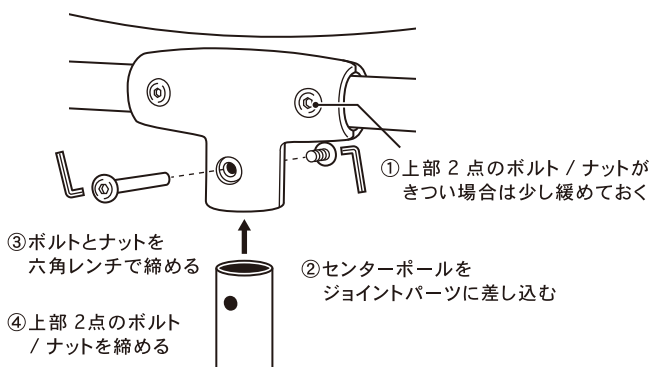

使用上のご注意

- 製造工程上、鋭利な部分があります。手や指を切ったり、衣服を引っ掛けたりしないよう、取り扱いにはご注意下さい。
- 本製品の可動部で手や指を挟まぬよう、十分ご注意下さい。
- パネルの回転操作はゆっくりと行って下さい。
- 製品の構造上、パネルの回転を同じ方向に続けていると、両端のポールノブが緩んできますので、定期的に締め直して下さい。
- 本製品のパネル部分を強く擦ったり、尖った物を当てないで下さい。プリントが剥がれる原因となります。
- 強風時は転倒の恐れがありますので、使用をお控えいただくか、「重し」等で倒れない対策を施してご使用下さい。
- 長くお使いいただく為に、屋外でのご使用後は水分や汚れを拭き取って下さい。また湿気が少なく、直射日光の当たらない場所で保管して下さい。
- 本製品は防水加工、防錆加工は施してありません。長期間屋外に設置されますと、雨や直射日光などの環境の影響により、サビ・褪色・部品の劣化の原因となります。
- 定期的に各部品に異常や損傷がないか、ご確認下さい。
- 設置面に傷がつく恐れがありますので、移動させる際は引きずらず、必ず持ち上げて移動させて下さい。
- フローリング床等の上で使用しますと、設置面に傷が付く恐れがあります。ラグやカーペット等を敷いてご使用下さい。

組み立て方法

1. センターポールをベースに取り付ける

2. パネル部をセンターポールに取り付ける

付属品					
ワッシャー 1pc	スプリングワッシャー 1pc	ナット 1pc	スパナ 1pc		
ボルト/ナット 1pc	六角レンチ 2pcs				

材質：スチール（クロムメッキ）、アルミニウム
寸法：H.1100 D.290 W.569mm

輸入販売元

MADE IN CHINA
This warranty is valid only JAPAN