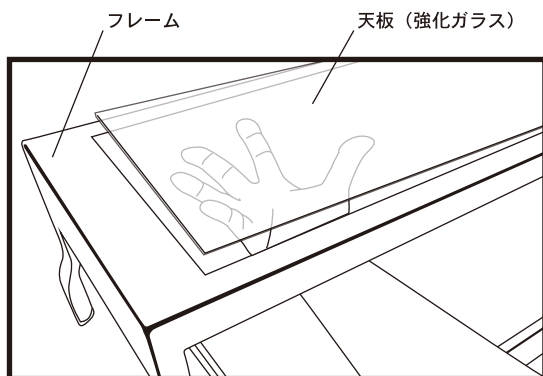

LOW TABLE

この度は当社製品をお買い上げ頂きまして誠に有難うございます。本製品を正しく、ご使用して頂く為にこの取扱説明書を良くお読み下さい。また読み終えた後も、この取扱説明書は大切に保管して下さい。

使用上の注意

- フローリングやビニールカーペットの上でご使用しますと底部に使用している材質の色が付着してしまう場合がございます。ラグやカーペットを敷いてのご使用をお勧めします。
- ラバーコーティング・ビニールコーティング等の特殊な床では本製品の底部に使用している材質の使用に不適な場合がございます。必ず専門業者にご確認ください。
- 製造工程上、及び材質の性質上、本製品には鋭利な箇所がございます。取り扱いには十分ご注意ください。
- 小さなお子様やペットがいる環境下でのご使用は思わぬ事故につながる恐れがございます。設置場所やご使用方法には十分ご注意ください。
- 引出しの開閉は静かにおこない、手や指を挟まぬよう十分ご注意ください。
- 本製品にのったり、強い衝撃を与えないでください。パーツが破損したり、本体の転倒の恐れがあり大変危険です。
- 本体にガタツキが生じた際は、アジャスターで調整してください。
- 必ず、平らで安定した場所へ設置してください。
- 定期的に各部分の破損、損傷がない事をご確認ください。本製品に破損や異常が生じた際は、直ちにご使用をお控えください。
- 移動は必ず大人2人以上でおこない、水平に移動させてください。ガラスが外れる恐れがございます。
- 本製品を改造しないでください。
- 直射日光の当たる場所に設置しますと、色褪せ・変色等の原因となります。
- 高温多湿の場所でのご使用・保管はお避けください。
- 本製品が汚れた際は、乾いた柔らかい布、または中性洗剤を含ませた柔らかい布で軽く拭き取ってください。

設置前に

本製品の梱包は配送中の破損等を防ぐ為に、本体脚部を MDF 板に固定しています。MDF 板はボルトで固定されておりますので付属のスパナで取り外してからアジャスターパーツを取付けてください。

サイズ：幅 1255× 奥行き 525× 高さ 405mm
 天板サイズ：1200×470mm
 引出し内寸：幅 1080× 奥行き 435× 高さ 45mm
 ガラスサイズ：1010×380mm
 材質：強化ガラス/スチール
 表面加工：粉体塗装

サイズ：幅 955× 奥行き 525× 高さ 405mm
 天板サイズ：900×470mm
 引出し内寸：幅 780× 奥行き 435× 高さ 45mm
 ガラスサイズ：710×380mm
 材質：強化ガラス/スチール
 表面加工：粉体塗装

ガラスの取り扱い

保護材について

貼り付け位置参考

本製品には、保護材（6個）が付属しています。天板を外し、フレームに貼り付けて、天板（ガラス板）とのクッション材としてご使用ください。