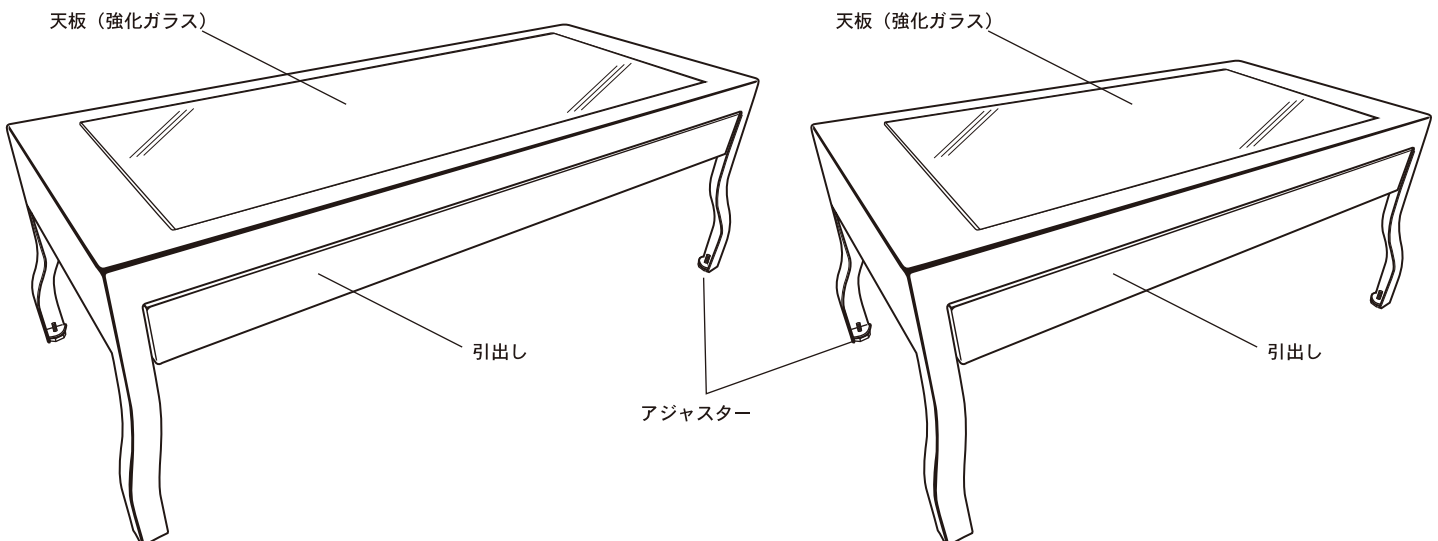

LOW TABLE

この度は当社製品をお買い上げ頂きまして誠に有難うございます。本製品を正しく、ご使用して頂く為にこの取扱説明書を良くお読み下さい。また読み終えた後も、この取扱説明書は大切に保管して下さい。

使用上の注意

- フローリングやビニールカーペットの上でご使用しますと底部に使用している材質の色が付着してしまう場合がございます。ラグやカーペットを敷いてのご使用をお勧めします。
- ラバーコーティング・ビニールコーティング等の特殊な床では本製品の底部に使用している材質の使用に不適な場合がございます。必ず専門業者にご確認ください。
- 製造工程上、及び材質の性質上、本製品には鋭利な箇所がございます。取り扱いには十分ご注意ください。
- 小さなお子様やペットがいる環境下でのご使用は思わぬ事故につながる恐れがございます。設置場所やご使用方法には十分ご注意ください。
- 引出しの開閉は静かにおこない、手や指を挟まぬよう十分ご注意ください。
- 本製品にのったり、強い衝撃を与えないでください。パーツが破損したり、本体の転倒の恐れがあり大変危険です。
- 本体にガタツキが生じた際は、アジャスターで調整してください。
- 必ず、平らで安定した場所へ設置してください。
- 定期的に各部分の破損、損傷がない事をご確認ください。本製品に破損や異常が生じた際は、直ちにご使用をお控えください。
- 移動は必ず大人2人以上でおこない、水平に移動させてください。ガラスが外れる恐れがございます。
- 本製品を改造しないでください。
- 直射日光の当たる場所に設置しますと、色褪せ・変色等の原因となります。
- 高温多湿の場所でのご使用・保管はお避けください。
- 本製品が汚れた際は、乾いた柔らかい布、または中性洗剤を含ませた柔らかい布で軽く拭き取ってください。

設置前に

本製品の梱包は配送中の破損等を防ぐ為に、本体脚部を MDF 板に固定しています。MDF 板はボルトで固定されておりますので付属のスパナで取り外してからアジャスターパーツを取付けてください。

サイズ：幅 1255× 奥行き 525× 高さ 405mm
 天板サイズ：1200×470mm
 引出し内寸：幅 1080× 奥行き 435× 高さ 45mm
 ガラスサイズ：1010×380mm
 材質：強化ガラス/スチール
 表面加工：粉体塗装

サイズ：幅 955× 奥行き 525× 高さ 405mm
 天板サイズ：900×470mm
 引出し内寸：幅 780× 奥行き 435× 高さ 45mm
 ガラスサイズ：710×380mm
 材質：強化ガラス/スチール
 表面加工：粉体塗装

ガラスの取り扱い

保護材について

貼り付け位置参考

本製品には、保護材（6個）が付属しています。天板を外し、フレームに貼り付けて、天板（ガラス板）とのクッション材としてご使用ください。